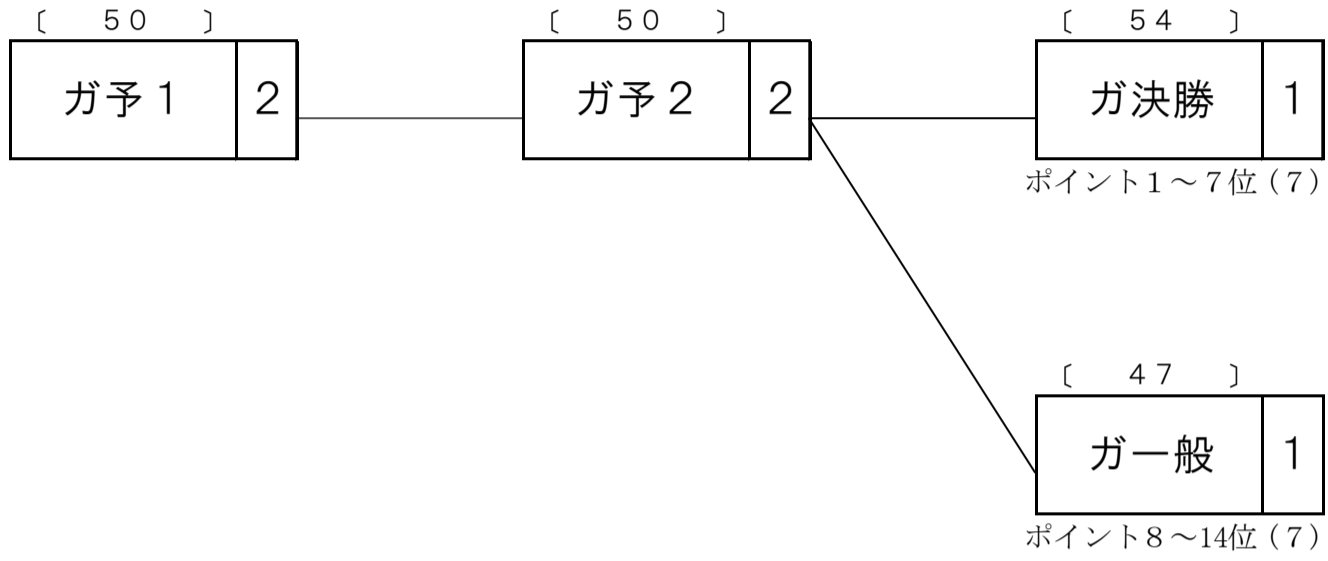

概定番組コード	競輪種類	競走クラス	レース数	概定日数	備考
L32	F II	L	2	3	L級7車2R3日制

第1日	第2日	第3日
-----	-----	-----

○競走得点表

	第1日	第2日	第3日	
	ガ予1	ガ予2	ガ決勝	ガ一般
1着	56	56	60	53
2着	54	54	58	51
3着	52	52	56	49
4着	50	50	54	47
5着	48	48	52	45
6着	46	46	50	43
7着	44	44	48	41