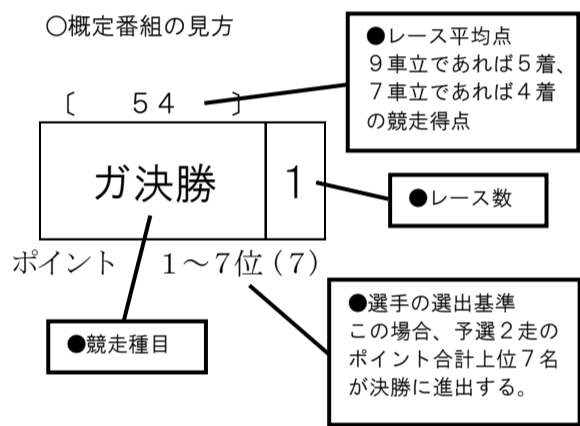

概定番組コード	競輪種類	競走クラス	レース数	概定日数	備考
L32	F II	L	2	3	L級7車2R3日制

第1日	第2日	第3日
-----	-----	-----

○競走得点表

	第1日	第2日	第3日	
	ガ予1	ガ予2	ガ決勝	ガ一般
1着	56	56	60	53
2着	54	54	58	51
3着	52	52	56	49
4着	50	50	54	47
5着	48	48	52	45
6着	46	46	50	43
7着	44	44	48	41