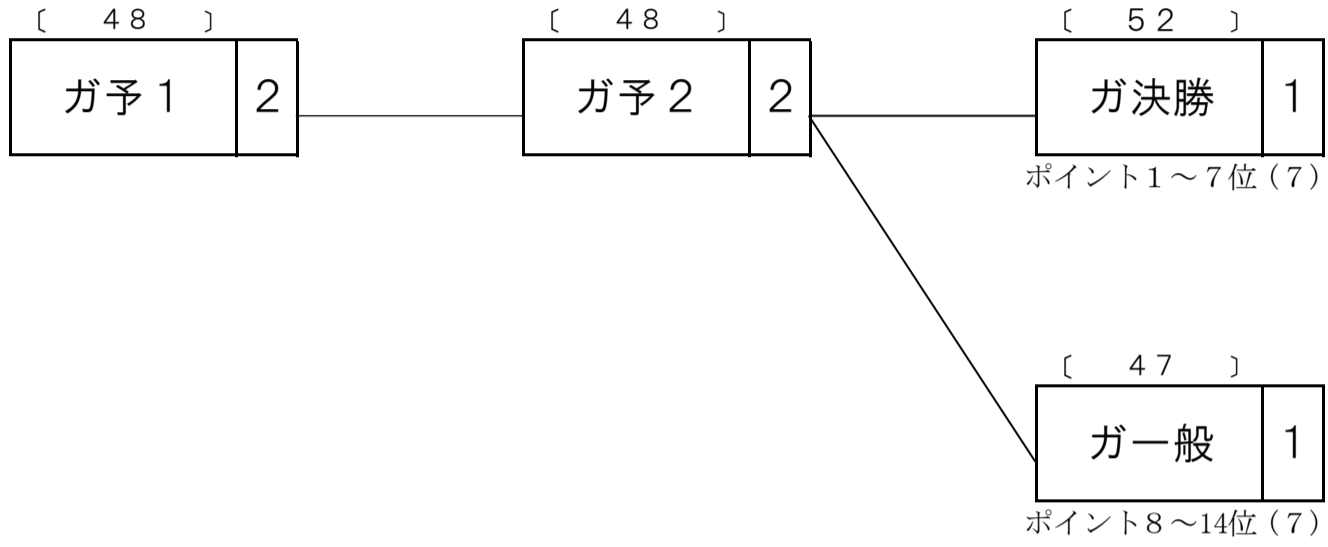

概定番組コード	競輪種類	競走クラス	レース数	概定日数	備考
L3A	F II	L	2	3	L級7車2R3日制 (競輪ルーキーシリーズ)

第1日	第2日	第3日
-----	-----	-----

○競走得点表

	第1日	第2日	第3日	
	ガ予1	ガ予2	ガ決勝	ガ一般
1着	54	54	58	53
2着	52	52	56	51
3着	50	50	54	49
4着	48	48	52	47
5着	46	46	50	45
6着	44	44	48	43
7着	42	42	46	41