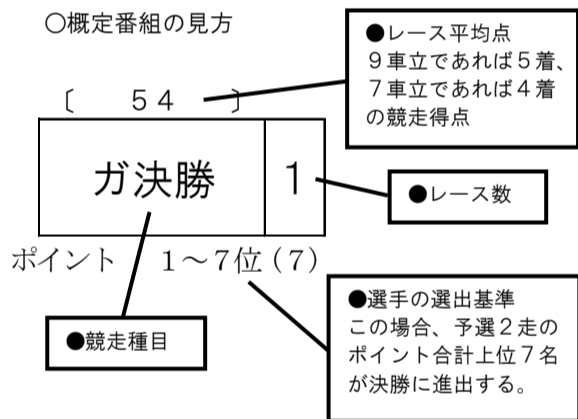

概定番組コード	競輪種類	競走クラス	レース数	概定日数	備考
L3A	F II	L	2	3	L級7車2R3日制 (競輪ルーキーシリーズ)

第1日	第2日	第3日
-----	-----	-----

○競走得点表

	第1日	第2日	第3日	
	ガ予1	ガ予2	ガ決勝	ガ一般
1着	54	54	58	53
2着	52	52	56	51
3着	50	50	54	49
4着	48	48	52	47
5着	46	46	50	45
6着	44	44	48	43
7着	42	42	46	41