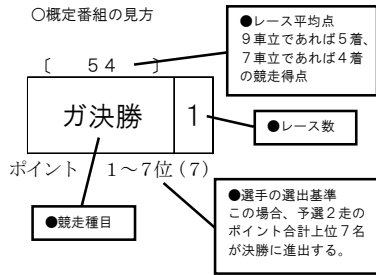

概定番組コード
L 3 Q

競輪種類	競走クラス	レース数	概定日数	備考
F II	L	2	3	L級7車2R3日制【A】 (3日制GⅢ開催)

○競走得点表

	第1日	第2日	第3日	
	予1A	予2A	ガ決A	ガ般A
1着	56	56	60	53
2着	54	54	58	51
3着	52	52	56	49
4着	50	50	54	47
5着	48	48	52	45
6着	46	46	50	43
7着	44	44	48	41