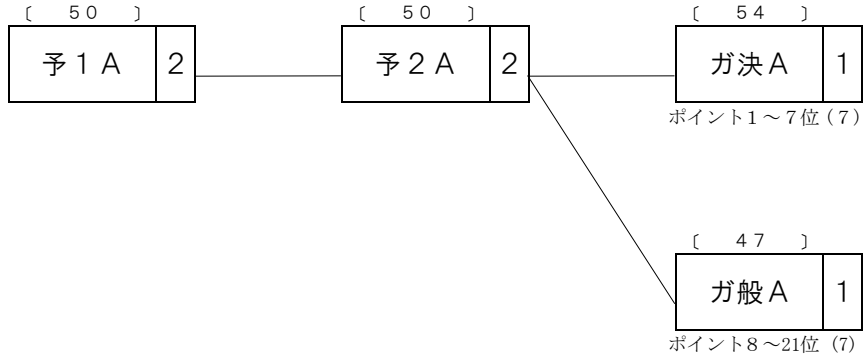

概定番組コード
L 3 Q

競輪種類	競走クラス	レース数	概定日数	備考
F II	L	2	3	L級7車2R3日制【A】 (3日制GⅢ開催)

○競走得点表

	第1日	第2日	第3日	
	予1A	予2A	ガ決A	ガ般A
1着	56	56	60	53
2着	54	54	58	51
3着	52	52	56	49
4着	50	50	54	47
5着	48	48	52	45
6着	46	46	50	43
7着	44	44	48	41