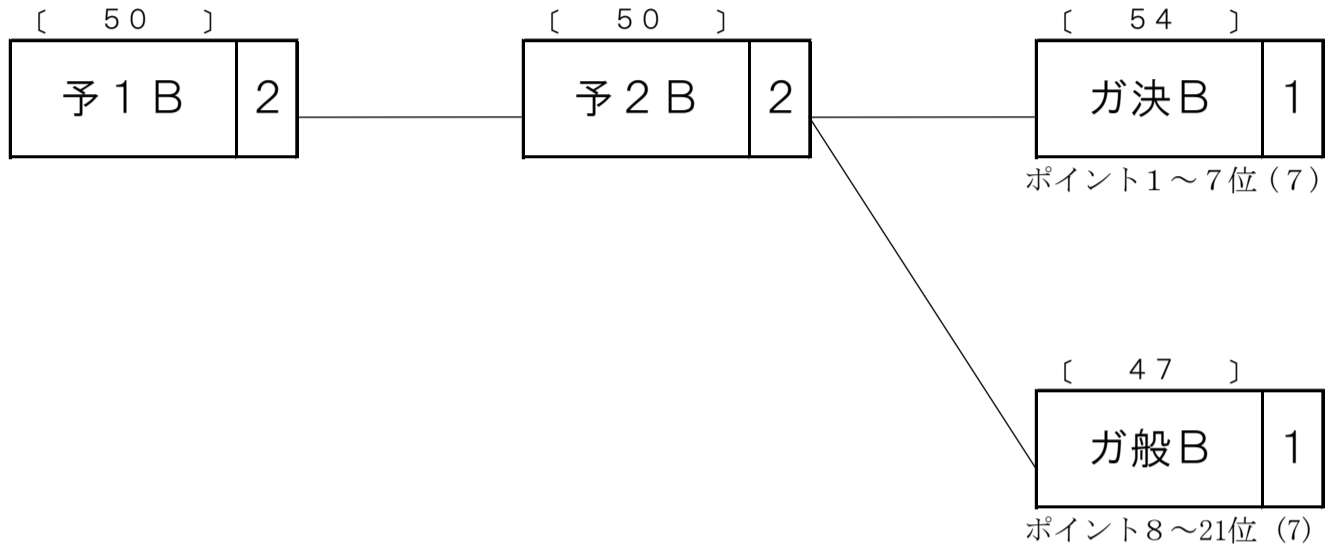

概定番組コード
L 3 R

競輪種類	競走クラス	レース数	概定日数	備考
F II	L	2	3	L級7車2R3日制【B】 (3日制GⅢ開催)

○競走得点表

	第1日	第2日	第3日	
	予1B	予2B	ガ決B	ガ般B
1着	56	56	60	53
2着	54	54	58	51
3着	52	52	56	49
4着	50	50	54	47
5着	48	48	52	45
6着	46	46	50	43
7着	44	44	48	41