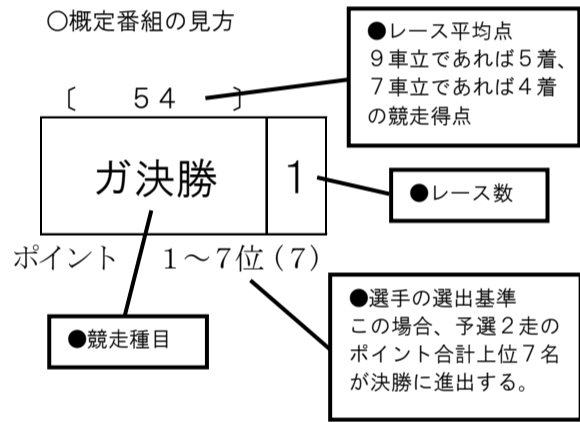

概定番組コード
L 3 R

競輪種類	競走クラス	レース数	概定日数	備考
F II	L	2	3	L級7車2R3日制【B】 (3日制GⅢ開催)

○競走得点表

	第1日	第2日	第3日	
	予1B	予2B	ガ決B	ガ般B
1着	56	56	60	53
2着	54	54	58	51
3着	52	52	56	49
4着	50	50	54	47
5着	48	48	52	45
6着	46	46	50	43
7着	44	44	48	41