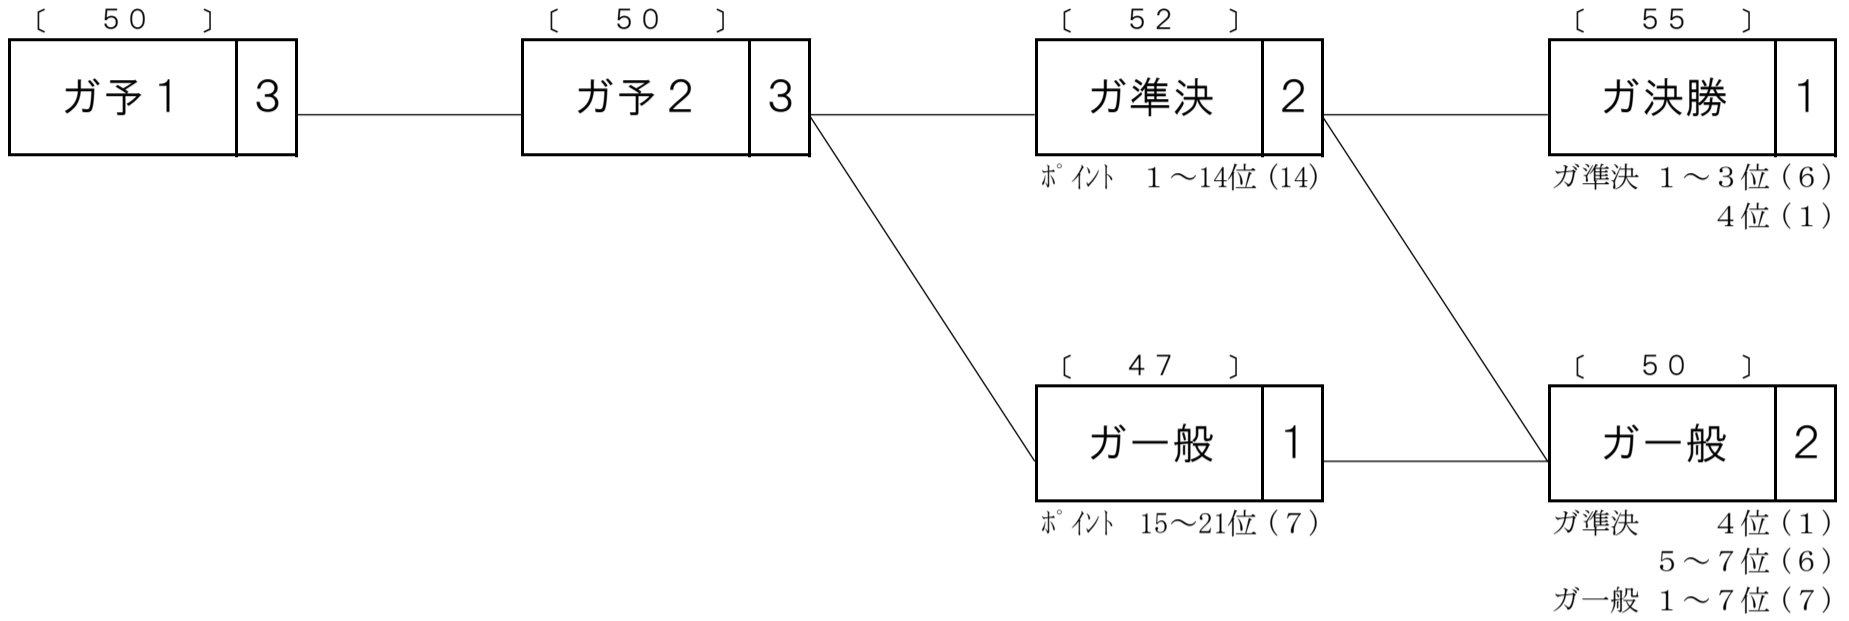

概定番組コード	競輪種類	競走クラス	レース数	概定日数	備考
L 4 1	F II	L	3	4	L級7車3R4日制

第1日	第2日	第3日	第4日
-----	-----	-----	-----

○概定番組の見方

○競走得点表

	第1日	第2日	第3日		第4日	
	ガ予1	ガ予2	ガ準決	ガ一般	ガ決勝	ガ一般
1着	56	56	58	53	61	56
2着	54	54	56	51	59	54
3着	52	52	54	49	57	52
4着	50	50	52	47	55	50
5着	48	48	50	45	53	48
6着	46	46	48	43	51	46
7着	44	44	46	41	49	44