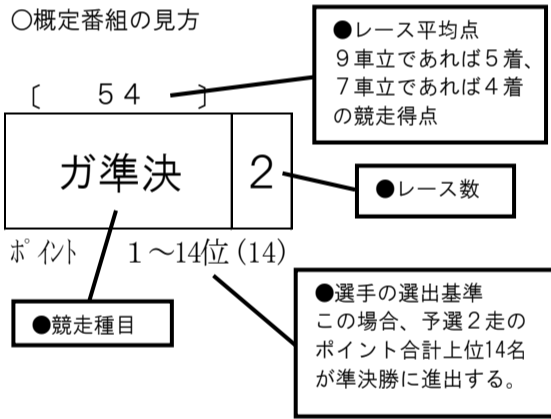

概定番組コード	競輪種類	競走クラス	レース数	概定日数	備考
L 4 1	F II	L	3	4	L級7車3R4日制

第1日	第2日	第3日	第4日
-----	-----	-----	-----

○概定番組の見方

○競走得点表

	第1日	第2日	第3日		第4日	
	ガ予1	ガ予2	ガ準決	ガ一般	ガ決勝	ガ一般
1着	56	56	58	53	61	56
2着	54	54	56	51	59	54
3着	52	52	54	49	57	52
4着	50	50	52	47	55	50
5着	48	48	50	45	53	48
6着	46	46	48	43	51	46
7着	44	44	46	41	49	44