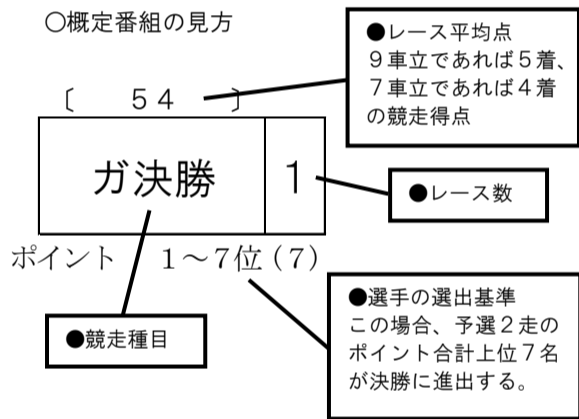

概定番組コード	競輪種類	競走クラス	レース数	概定日数	備考
L30	F II	L	3	3	L級7車3R3日制

第1日	第2日	第3日
-----	-----	-----

○競走得点表

	第1日	第2日	第3日	
	ガ予1	ガ予2	ガ決勝	ガ一般
1着	56	56	61	54
2着	54	54	59	52
3着	52	52	57	50
4着	50	50	55	48
5着	48	48	53	46
6着	46	46	51	44
7着	44	44	49	42