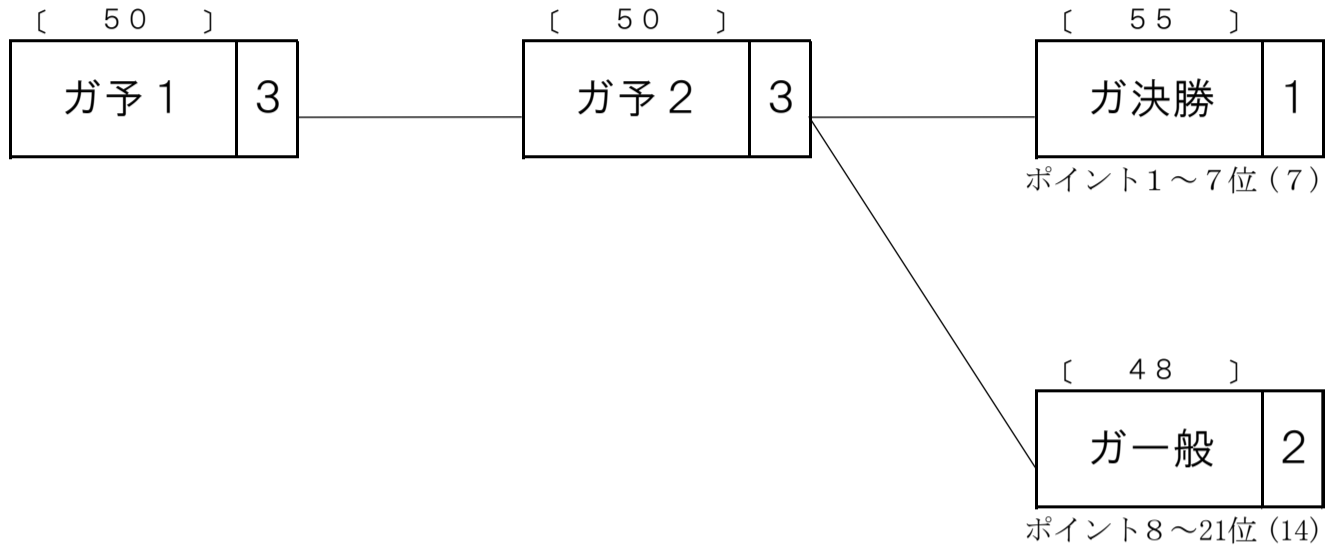

概定番組コード	競輪種類	競走クラス	レース数	概定日数	備考
L30	F II	L	3	3	L級7車3R3日制

第1日	第2日	第3日
-----	-----	-----

○競走得点表

	第1日	第2日	第3日	
	ガ予1	ガ予2	ガ決勝	ガ一般
1着	56	56	61	54
2着	54	54	59	52
3着	52	52	57	50
4着	50	50	55	48
5着	48	48	53	46
6着	46	46	51	44
7着	44	44	49	42