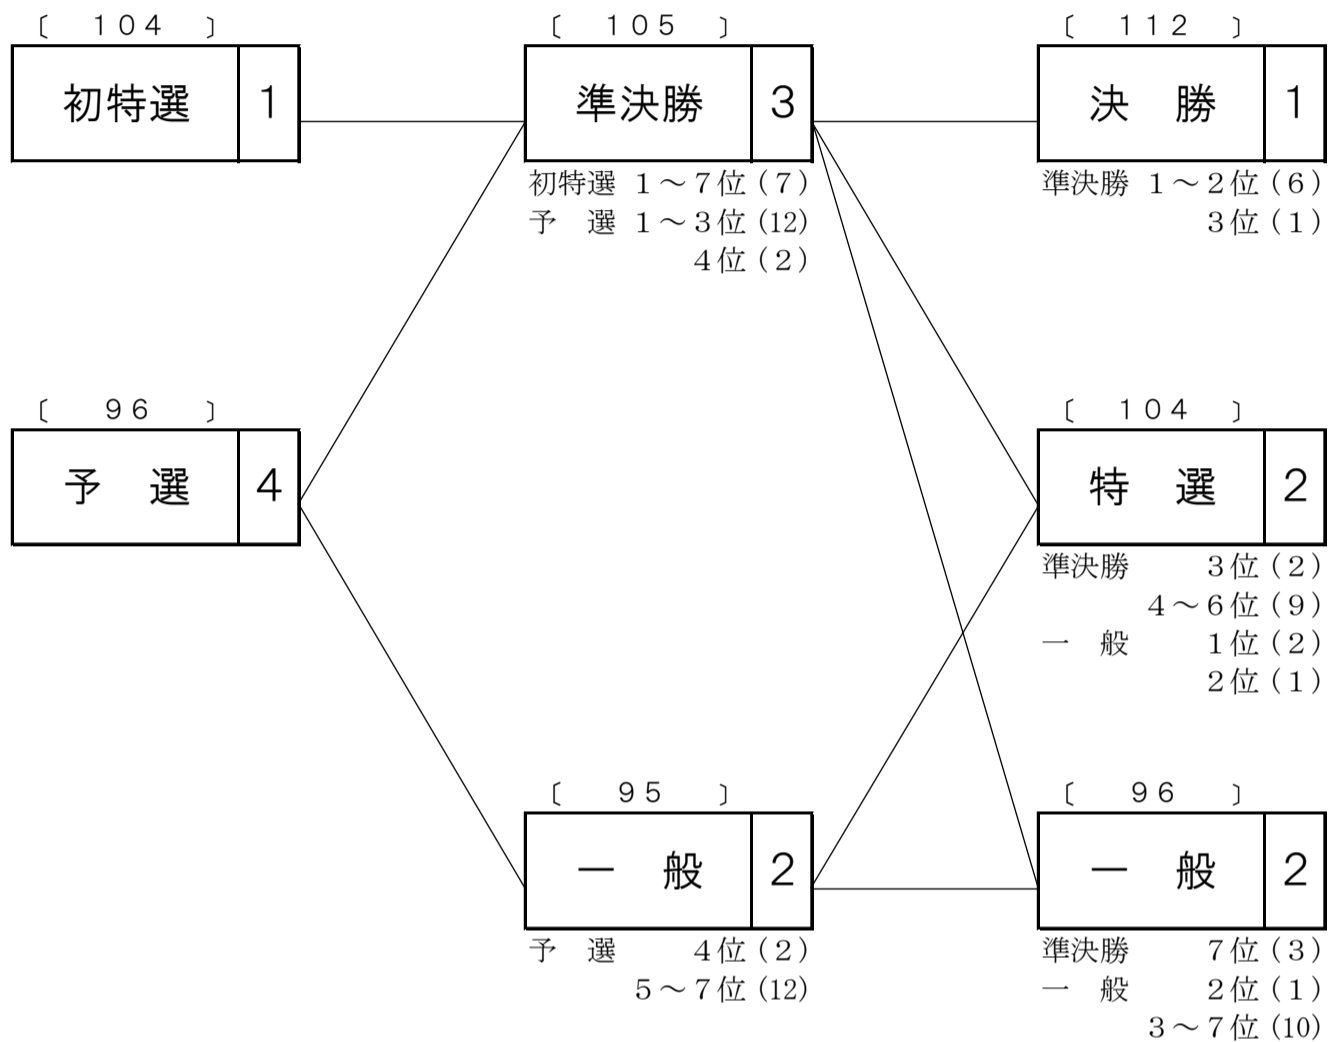

概定番組コード	競輪種類	競走クラス	レース数	概定日数	備考
S3D	FI	S	5	3	S級7車5R3日制

第1日	第2日	第3日
-----	-----	-----

○概定番組の見方

○競走得点表

	第1日		第2日		第3日		
	初特選	予選	準決勝	一般	決勝	特選	一般
1着	110	102	111	101	118	110	102
2着	108	100	109	99	116	108	100
3着	106	98	107	97	114	106	98
4着	104	96	105	95	112	104	96
5着	102	94	103	93	110	102	94
6着	100	92	101	91	108	100	92
7着	98	90	99	89	106	98	90