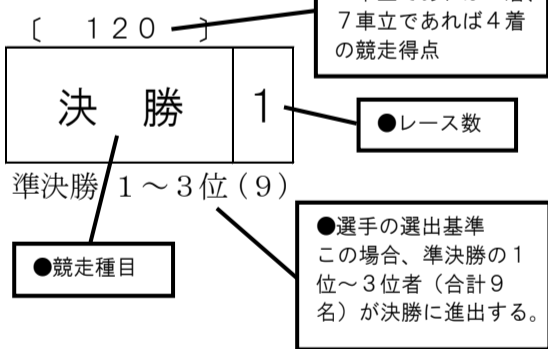

概定番組コード	競輪種類	競走クラス	レース数	概定日数	備考
S3D	FI	S	5	3	S級7車5R3日制

第1日	第2日	第3日
-----	-----	-----

○概定番組の見方

○競走得点表

	第1日		第2日		第3日		
	初特選	予選	準決勝	一般	決勝	特選	一般
1着	110	102	111	101	118	110	102
2着	108	100	109	99	116	108	100
3着	106	98	107	97	114	106	98
4着	104	96	105	95	112	104	96
5着	102	94	103	93	110	102	94
6着	100	92	101	91	108	100	92
7着	98	90	99	89	106	98	90