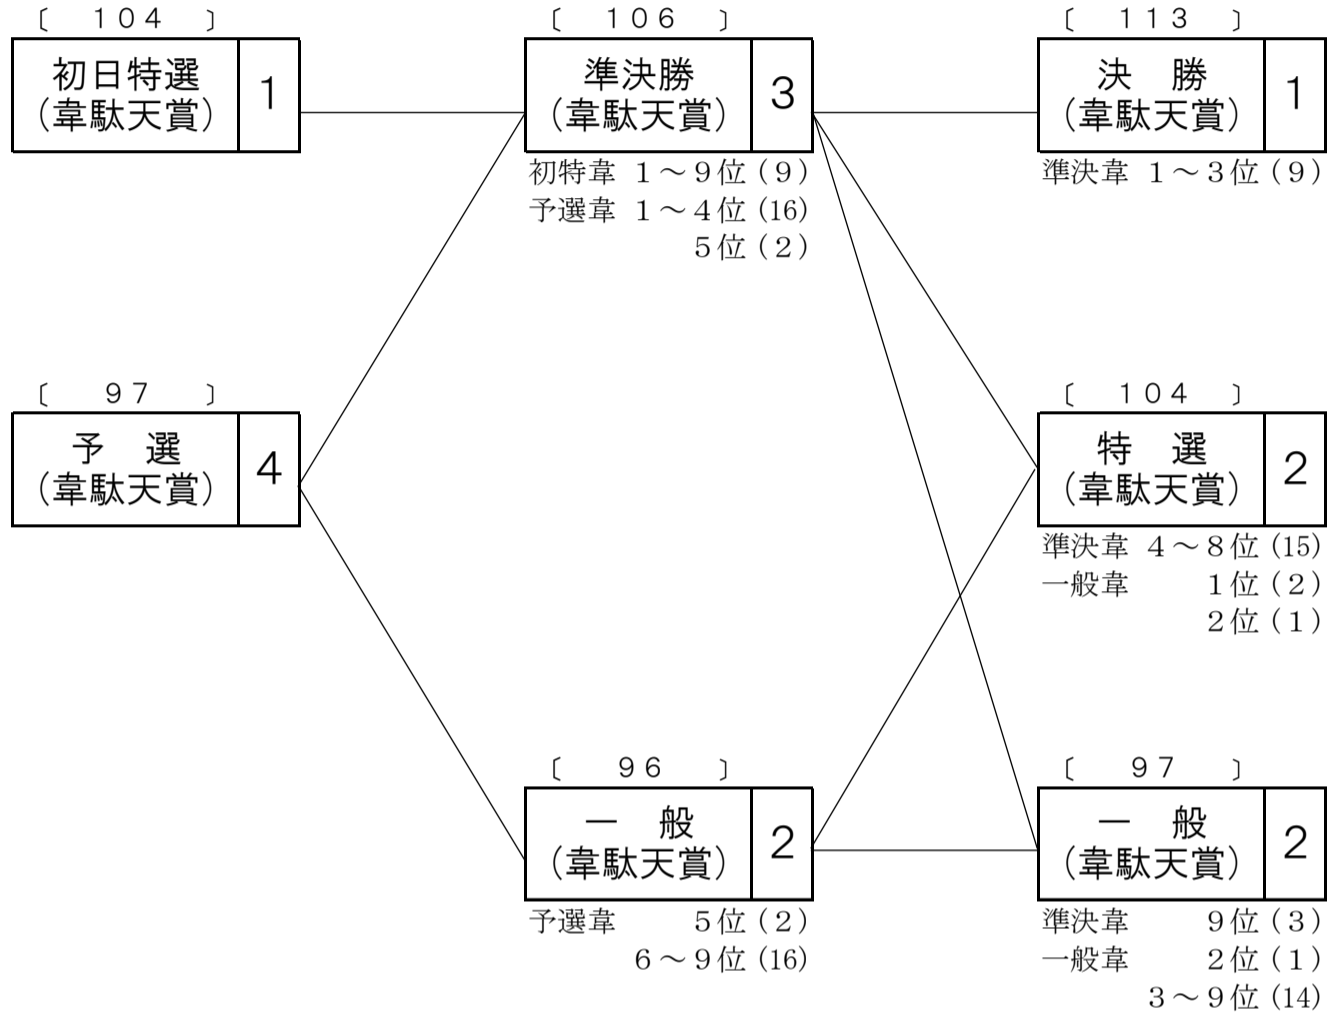

概定番組コード
S3ク

競輪種類	競走クラス	レース数	概定日数	備考
FI	S	5	3	S級9車5R3日制 (寺内大吉記念杯競輪 韋駄天賞)

○概定番組の見方

○競走得点表

	第1日		第2日		第3日		
	初特韋	予選韋	準決韋	一般韋	決勝韋	特選韋	一般韋
1着	112	105	114	104	121	112	105
2着	110	103	112	102	119	110	103
3着	108	101	110	100	117	108	101
4着	106	99	108	98	115	106	99
5着	104	97	106	96	113	104	97
6着	102	95	104	94	111	102	95
7着	100	93	102	92	109	100	93
8着	98	91	100	90	107	98	91
9着	96	89	98	88	105	96	89