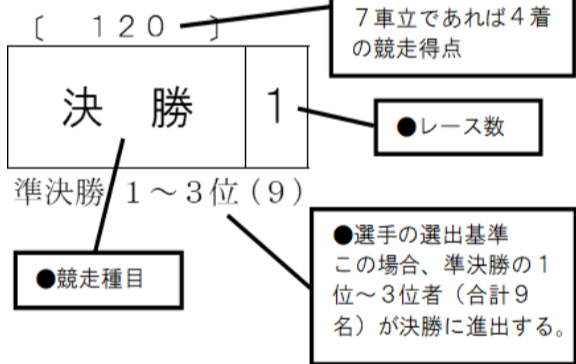

概定番組コード
S3ク

競輪種類	競走クラス	レース数	概定日数	備考
FI	S	5	3	S級9車5R3日制 (寺内大吉記念杯競輪 韋駄天賞)

○概定番組の見方

○競走得点表

	第1日		第2日		第3日		
	初特韋	予選韋	準決韋	一般韋	決勝韋	特選韋	一般韋
1着	112	105	114	104	121	112	105
2着	110	103	112	102	119	110	103
3着	108	101	110	100	117	108	101
4着	106	99	108	98	115	106	99
5着	104	97	106	96	113	104	97
6着	102	95	104	94	111	102	95
7着	100	93	102	92	109	100	93
8着	98	91	100	90	107	98	91
9着	96	89	98	88	105	96	89