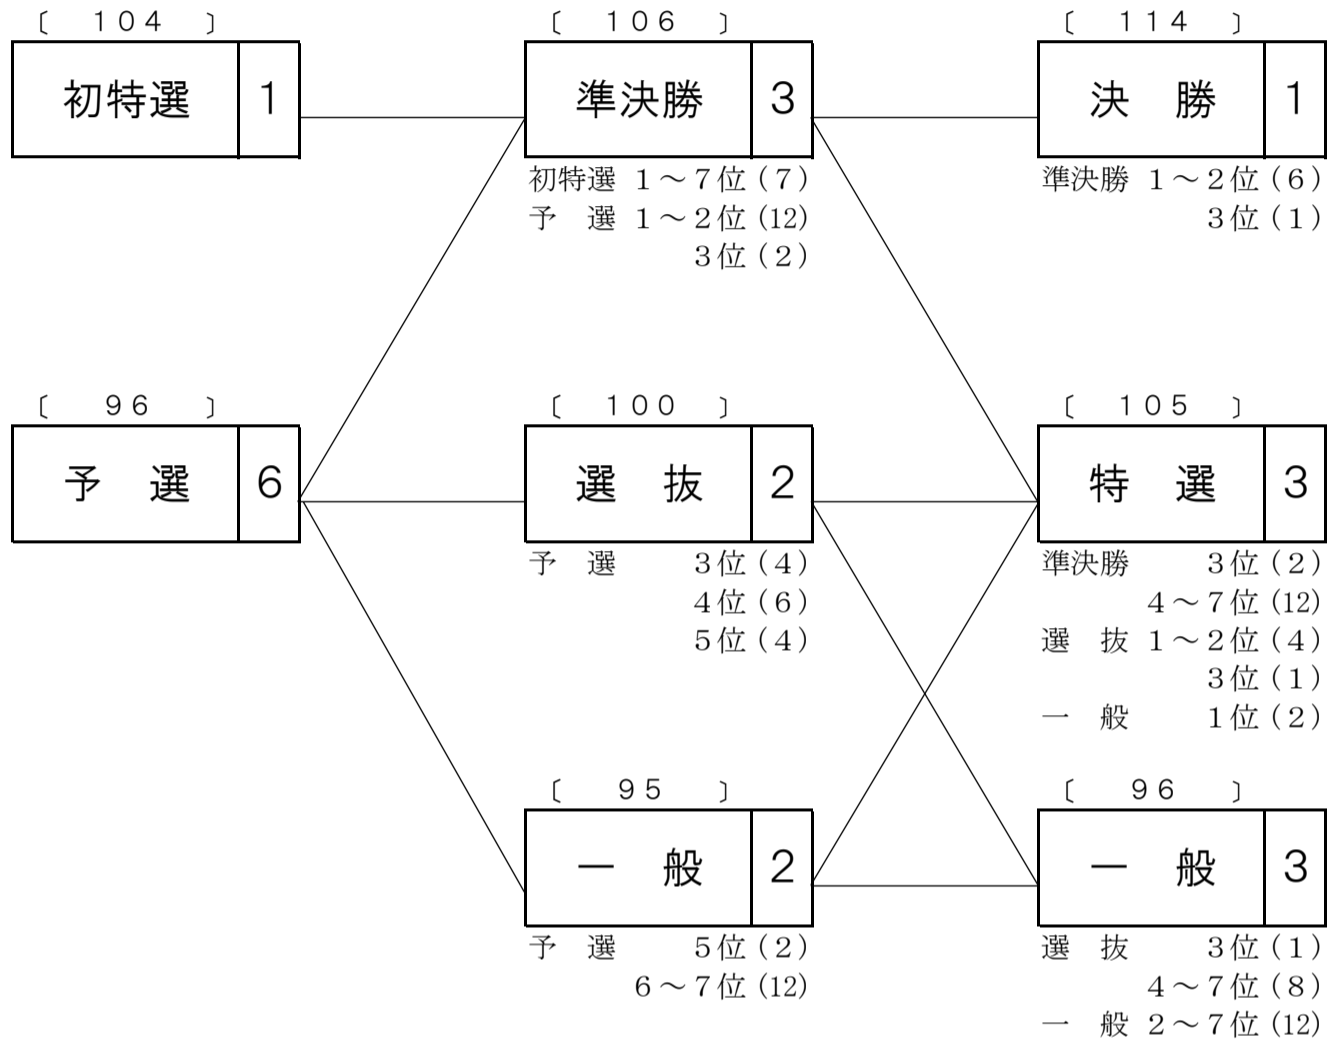

概定番組コード	競輪種類	競走クラス	レース数	概定日数	備考
S3C	FI	S	7	3	S級7車7R3日制

第1日	第2日	第3日
-----	-----	-----

○概定番組の見方

●レース平均点
9車立であれば5着、
7車立であれば4着
の競走得点

●レース数

準決勝 1～3位 (9)

●競走種目

●選手の選出基準
この場合、準決勝の1
位～3位者 (合計9
名) が決勝に進出する。

○競走得点表

	第1日		第2日			第3日		
	初特選	予選	準決勝	選抜	一般	決勝	特選	一般
1着	110	102	112	106	101	120	111	102
2着	108	100	110	104	99	118	109	100
3着	106	98	108	102	97	116	107	98
4着	104	96	106	100	95	114	105	96
5着	102	94	104	98	93	112	103	94
6着	100	92	102	96	91	110	101	92
7着	98	90	100	94	89	108	99	90