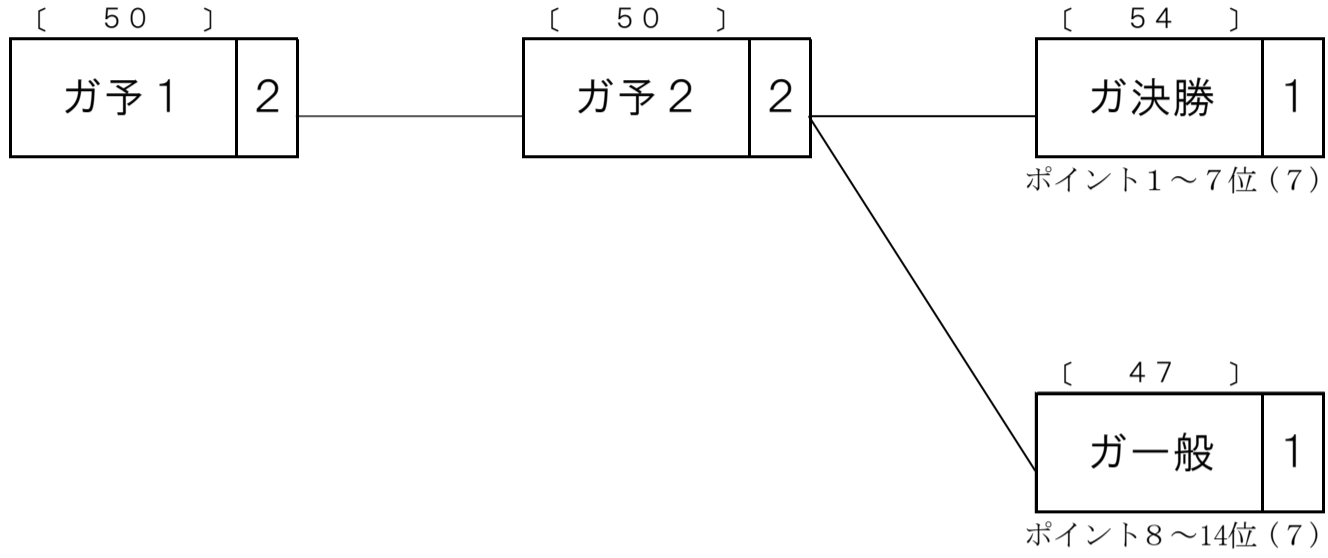

概定番組コード	競輪種類	競走クラス	レース数	概定日数	備考
L 3 1	F I	L	2	3	L級7車2R3日制

第1日	第2日	第3日
-----	-----	-----

○競走得点表

	第1日	第2日	第3日	
	ガ予1	ガ予2	ガ決勝	ガ一般
1着	56	56	60	53
2着	54	54	58	51
3着	52	52	56	49
4着	50	50	54	47
5着	48	48	52	45
6着	46	46	50	43
7着	44	44	48	41