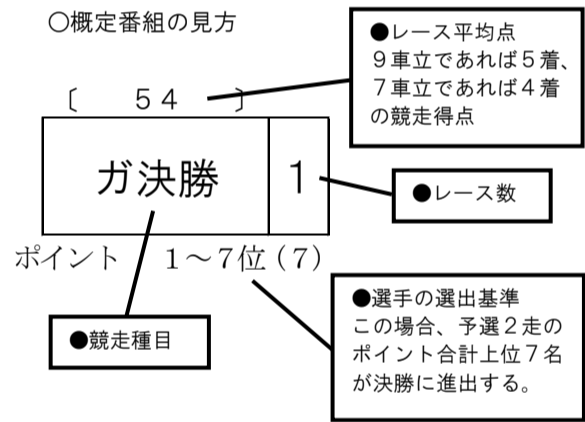

概定番組コード	競輪種類	競走クラス	レース数	概定日数	備考
L 3 1	F I	L	2	3	L級7車2R3日制

第1日	第2日	第3日
-----	-----	-----

○競走得点表

	第1日	第2日	第3日	
	ガ予1	ガ予2	ガ決勝	ガ一般
1着	56	56	60	53
2着	54	54	58	51
3着	52	52	56	49
4着	50	50	54	47
5着	48	48	52	45
6着	46	46	50	43
7着	44	44	48	41