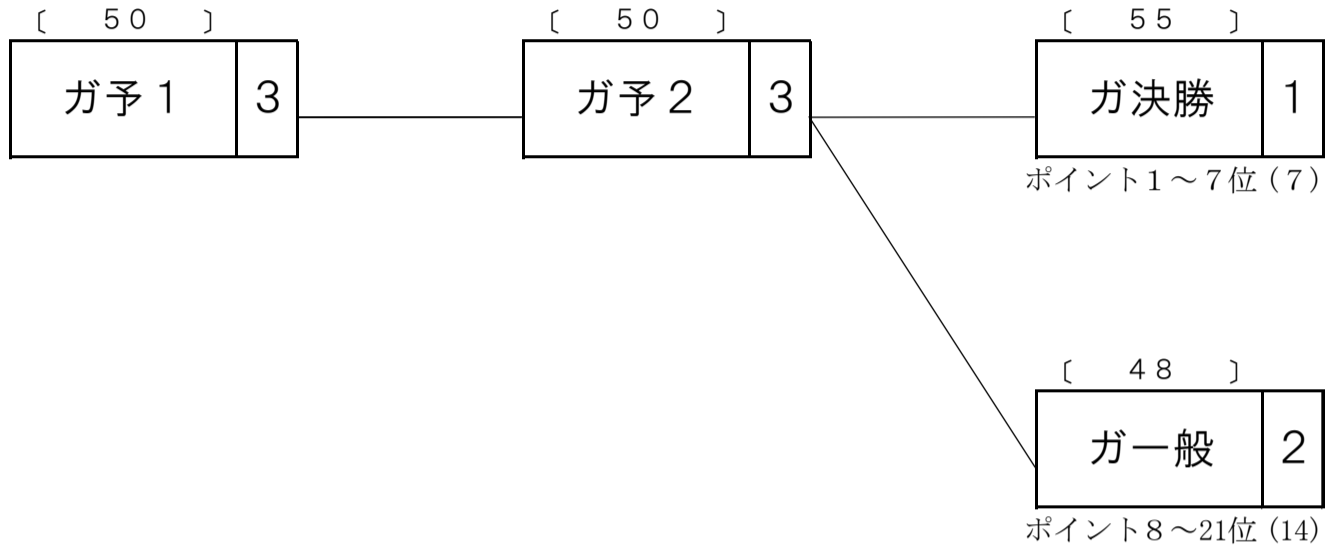

概定番組コード	競輪種類	競走クラス	レース数	概定日数	備考
L3P	FI	L	3	3	L級7車3R3日制

第1日	第2日	第3日
-----	-----	-----

○競走得点表

	第1日	第2日	第3日	
	ガ予1	ガ予2	ガ決勝	ガ一般
1着	56	56	61	54
2着	54	54	59	52
3着	52	52	57	50
4着	50	50	55	48
5着	48	48	53	46
6着	46	46	51	44
7着	44	44	49	42