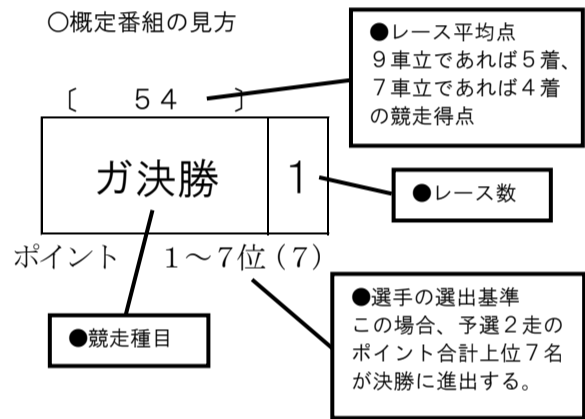

概定番組コード	競輪種類	競走クラス	レース数	概定日数	備考
L3P	FI	L	3	3	L級7車3R3日制

第1日	第2日	第3日
-----	-----	-----

○競走得点表

	第1日	第2日	第3日	
	ガ予1	ガ予2	ガ決勝	ガ一般
1着	56	56	61	54
2着	54	54	59	52
3着	52	52	57	50
4着	50	50	55	48
5着	48	48	53	46
6着	46	46	51	44
7着	44	44	49	42