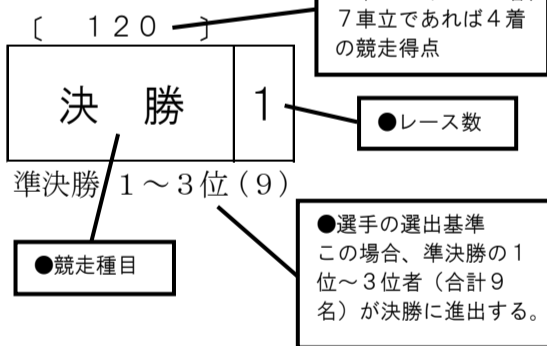

概定番組コード	競輪種類	競走クラス	レース数	概定日数	備考
S3I	GⅢ	S	7	3	S級7車7R3日制

第1日	第2日	第3日
-----	-----	-----

○概定番組の見方

○競走得点表

	第1日		第2日			第3日		
	初特選	予選	準決勝	特選	選抜	決勝	特選	選抜
1着	113	103	114	107	102	123	113	103
2着	111	101	112	105	100	121	111	101
3着	109	99	110	103	98	119	109	99
4着	107	97	108	101	96	117	107	97
5着	105	95	106	99	94	115	105	95
6着	103	93	104	97	92	113	103	93
7着	101	91	102	95	90	111	101	91