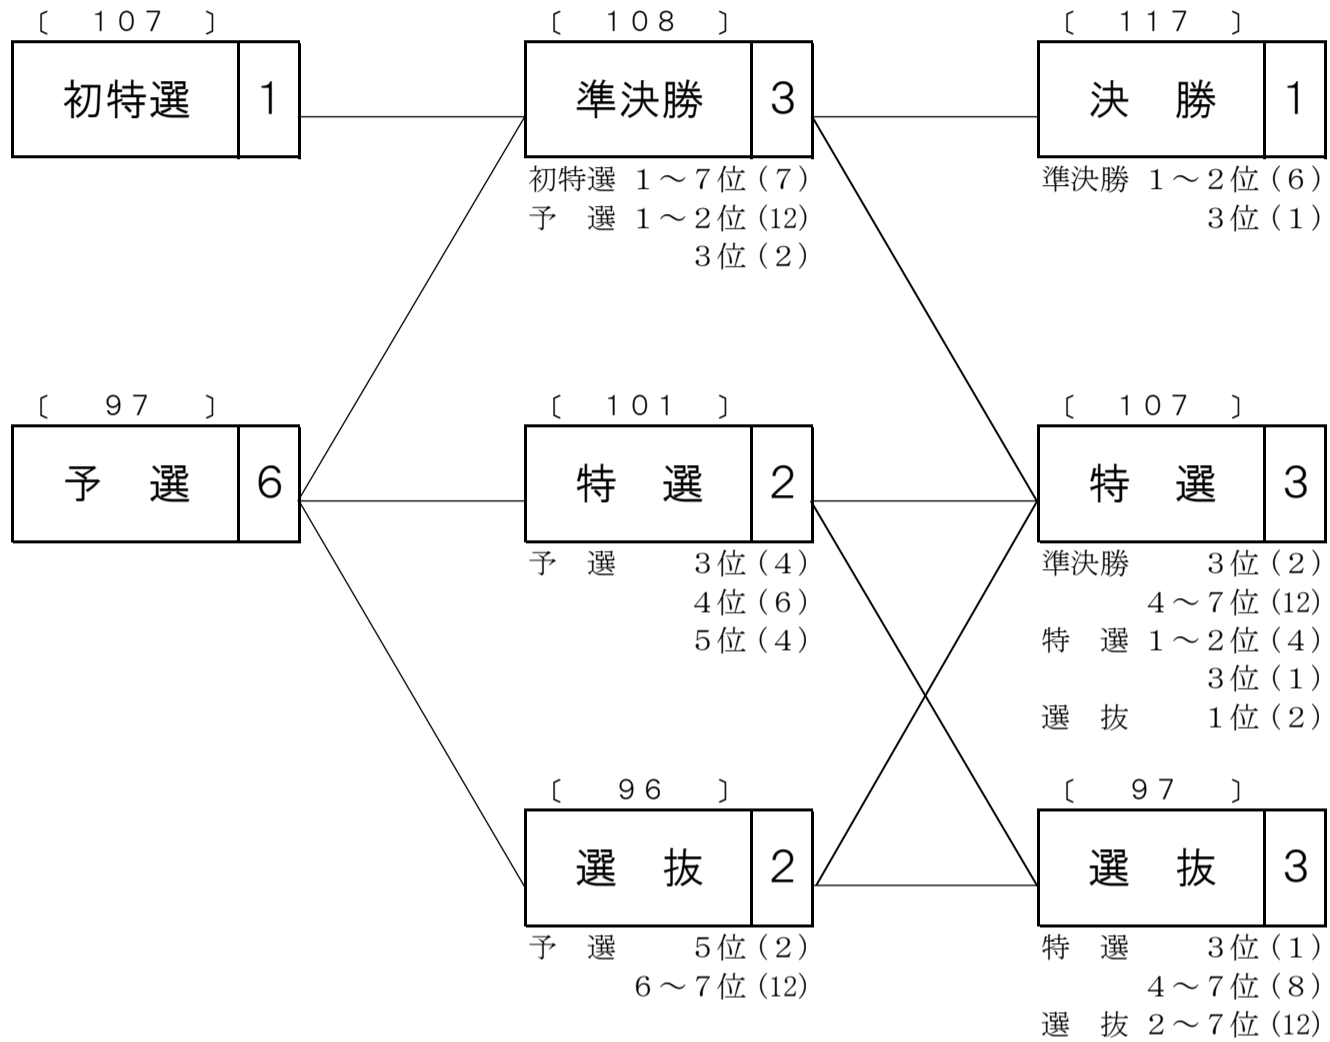

概定番組コード	競輪種類	競走クラス	レース数	概定日数	備考
S3I	GⅢ	S	7	3	S級7車7R3日制

第1日	第2日	第3日
-----	-----	-----

○概定番組の見方

○競走得点表

	第1日		第2日			第3日		
	初特選	予選	準決勝	特選	選抜	決勝	特選	選抜
1着	113	103	114	107	102	123	113	103
2着	111	101	112	105	100	121	111	101
3着	109	99	110	103	98	119	109	99
4着	107	97	108	101	96	117	107	97
5着	105	95	106	99	94	115	105	95
6着	103	93	104	97	92	113	103	93
7着	101	91	102	95	90	111	101	91