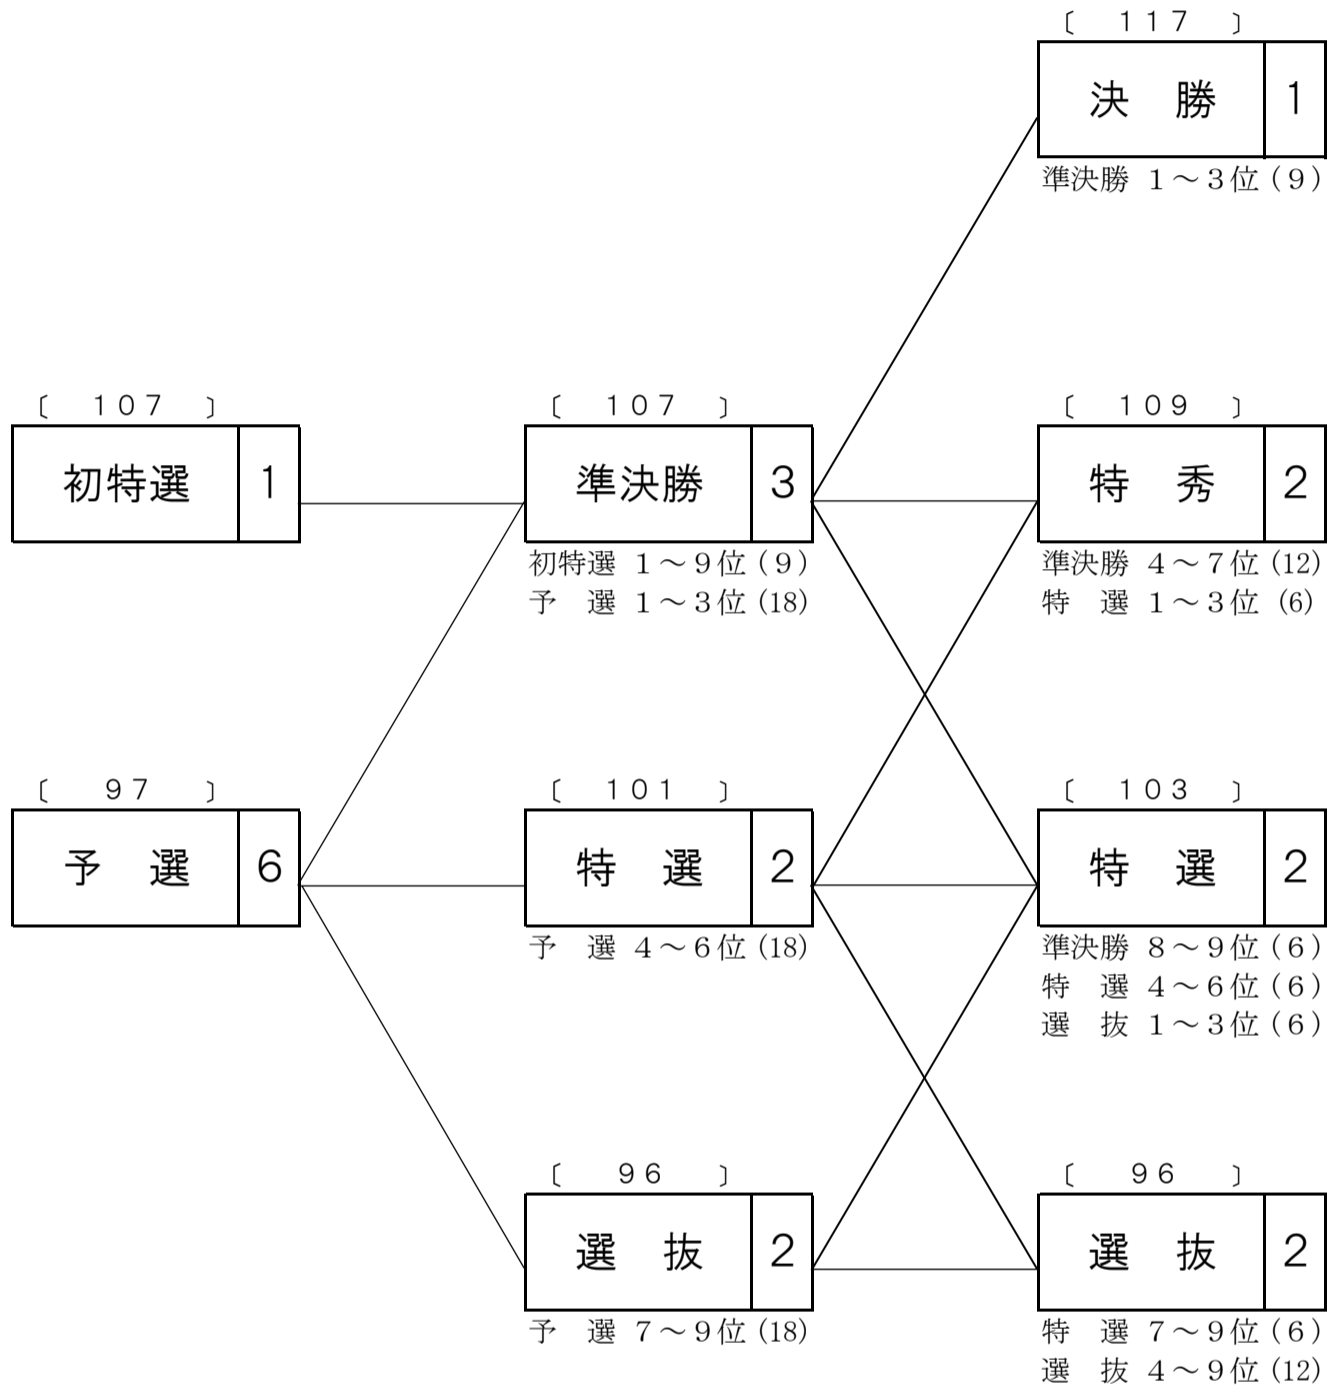

概定番組コード	競輪種類	競走クラス	レース数	概定日数	備考
S3エ	GⅢ	S	7	3	S級9車7R3日制

第1日	第2日	第3日
-----	-----	-----

○概定番組の見方

○競走得点表

	第1日			第2日			第3日		
	初特選	予選	準決勝	特選	選抜	決勝	特秀	特選	選抜
1着	115	105	115	109	104	125	117	111	104
2着	113	103	113	107	102	123	115	109	102
3着	111	101	111	105	100	121	113	107	100
4着	109	99	109	103	98	119	111	105	98
5着	107	97	107	101	96	117	109	103	96
6着	105	95	105	99	94	115	107	101	94
7着	103	93	103	97	92	113	105	99	92
8着	101	91	101	95	90	111	103	97	90
9着	99	89	99	93	88	109	101	95	88