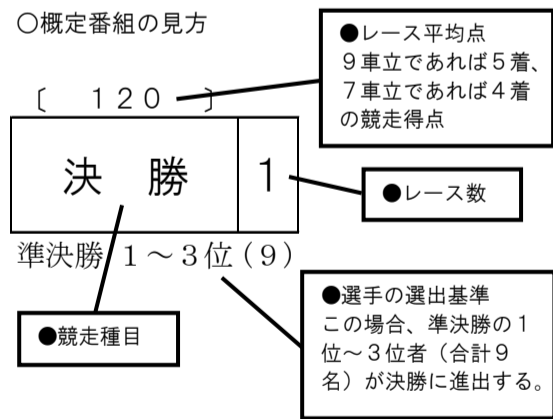

概定番組コード	競輪種類	競走クラス	レース数	概定日数	備考
S3エ	GⅢ	S	7	3	S級9車7R3日制

第1日	第2日	第3日
-----	-----	-----

○概定番組の見方

○競走得点表

	第1日			第2日			第3日		
	初特選	予選	準決勝	特選	選抜	決勝	特秀	特選	選抜
1着	115	105	115	109	104	125	117	111	104
2着	113	103	113	107	102	123	115	109	102
3着	111	101	111	105	100	121	113	107	100
4着	109	99	109	103	98	119	111	105	98
5着	107	97	107	101	96	117	109	103	96
6着	105	95	105	99	94	115	107	101	94
7着	103	93	103	97	92	113	105	99	92
8着	101	91	101	95	90	111	103	97	90
9着	99	89	99	93	88	109	101	95	88