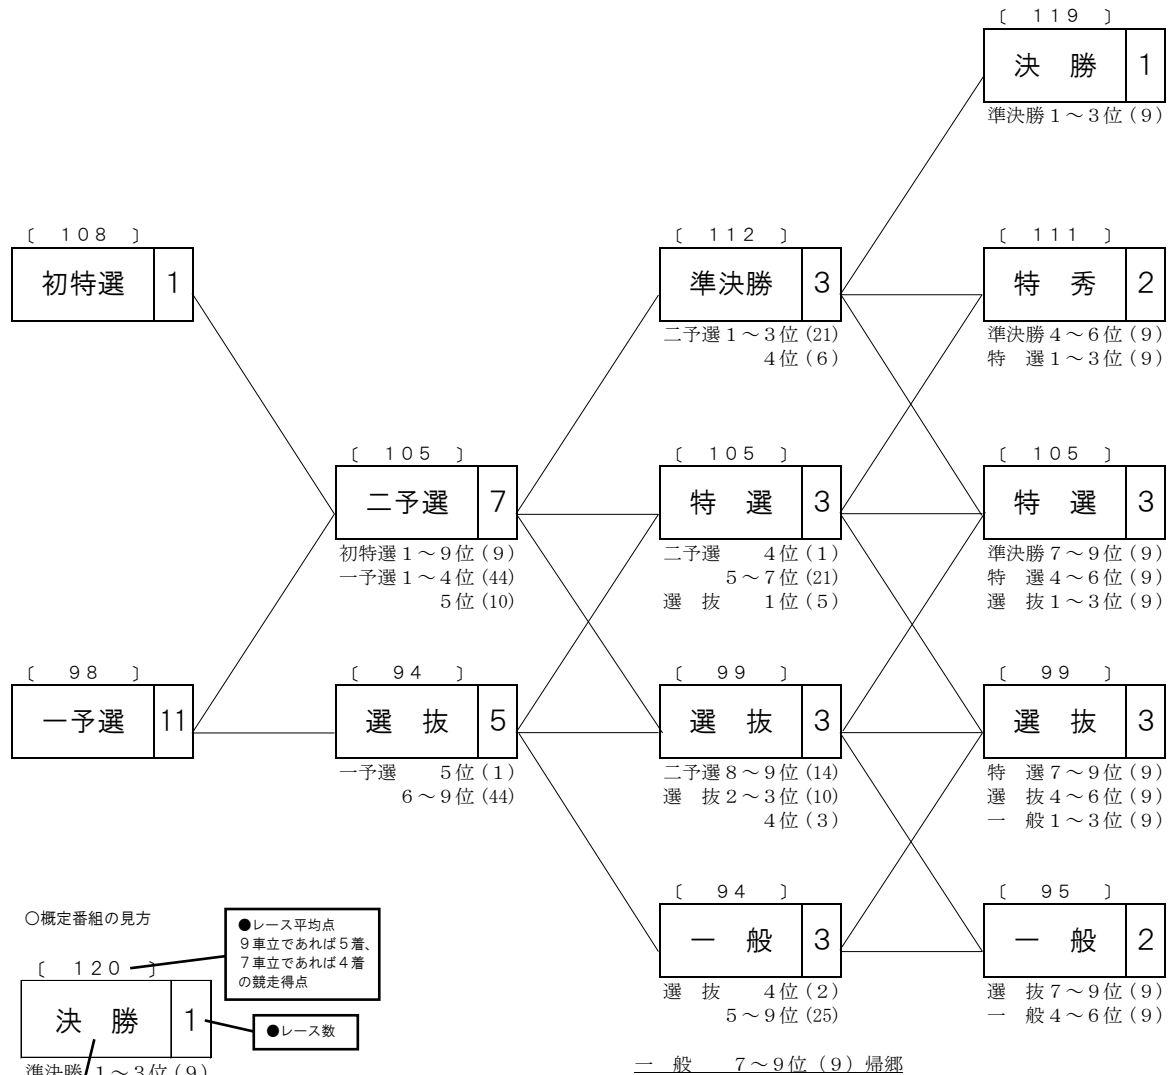

概定番組コード
S4カ

競輪種類	競走クラス	レース数	概定日数	備考
GⅢ	S	12	4	ワールドサイクリスト支援競輪 S級9車12R4日制(一部帰郷選手あり)

○概定番組の見方

〔 120 〕

決勝 1

準決勝 1～3位 (9)

●競走種目

●レース平均点
9車立であれば5着、
7車立であれば4着
の競走得点

●レース数

●選手の選出基準
この場合、準決勝の1
位～3位者(合計9
名)が決勝に進出する。

○競走得点表

	第1日		第2日		第3日				第4日				
	初特選	一予選	二予選	選抜	準決勝	特選	選抜	一般	決勝	特選	特選	選抜	一般
1着	116	106	113	102	120	113	107	102	127	119	113	107	103
2着	114	104	111	100	118	111	105	100	125	117	111	105	101
3着	112	102	109	98	116	109	103	98	123	115	109	103	99
4着	110	100	107	96	114	107	101	96	121	113	107	101	97
5着	108	98	105	94	112	105	99	94	119	111	105	99	95
6着	106	96	103	92	110	103	97	92	117	109	103	97	93
7着	104	94	101	90	108	101	95	90	115	107	101	95	91
8着	102	92	99	88	106	99	93	88	113	105	99	93	89
9着	100	90	97	86	104	97	91	86	111	103	97	91	87